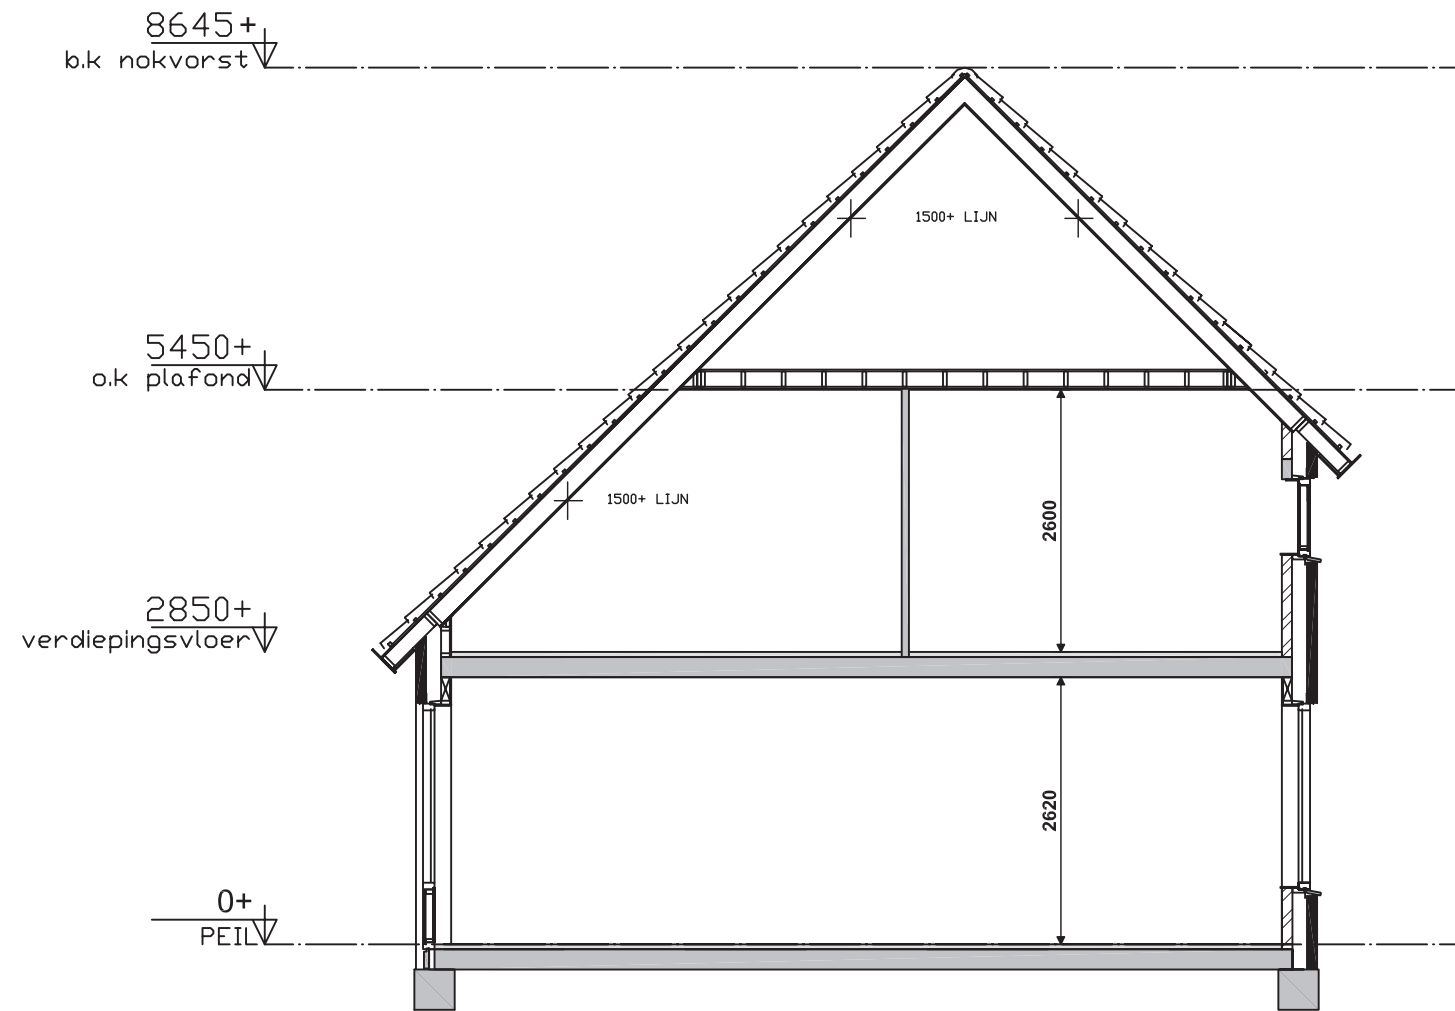

Begane grond

basis
(Bouwnrs.)
(A-2 t/m A-6)

Begane grond

5/1 kap woningen type "Optima" te Tzummarum: It Vossebosk

Verdieping

basis
(Bouwnrs.)
(A-2 t/m A-6)

basis
 (Bouwnrs.)
 (A-2 t/m A-6)

Zolder

5/1 kap woningen type "Optima" te Tzummarum: It Vossebosk

Doorsnede

basis
 (Bouwnrs.)
 (B-2 t/m B-7)

Doorsnede

6 2/1 kap woningen type "Optima" te Tzummarum: It Vossebosk