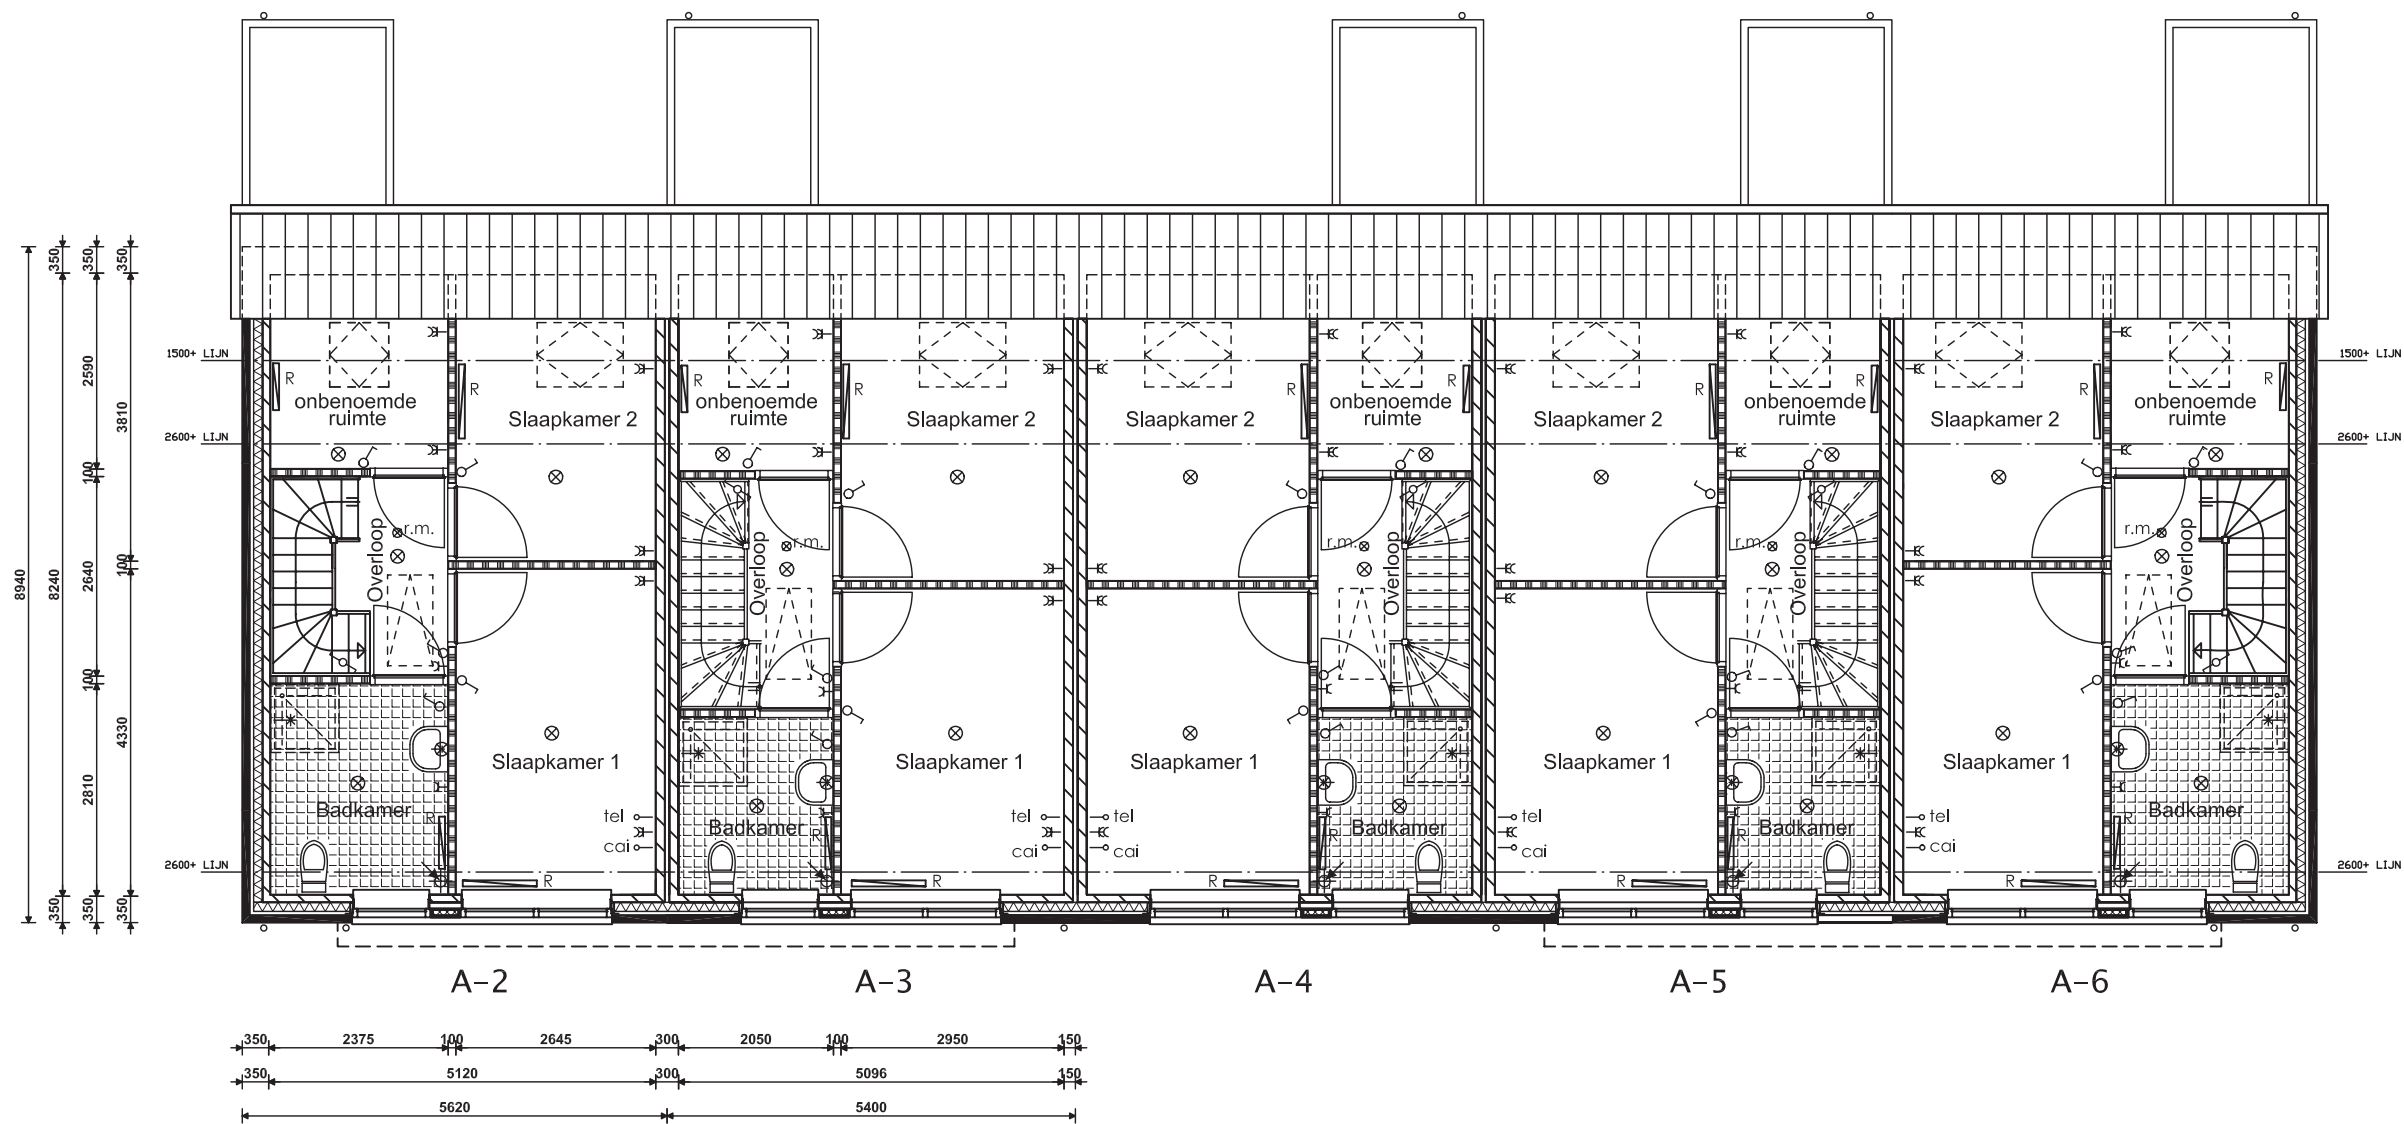

Begane grond

basis
(Bouwnrs.)
(A-2 t/m A-6)

Begane grond

5/1 kap woningen type "Optima" te Tzummarum: It Vossebosk

Verdieping

basis
(Bouwnrs.)
(A-2 t/m A-6)

basis
 (Bouwnrs.)
 (A-2 t/m A-6)

Zolder

5/1 kap woningen type "Optima" te Tzummarum: It Vossebosk

Doorsnede

basis
 (Bouwnrs.)
 (B-2 t/m B-7)

Doorsnede

6 2/1 kap woningen type "Optima" te Tzummarum: It Vossebosk