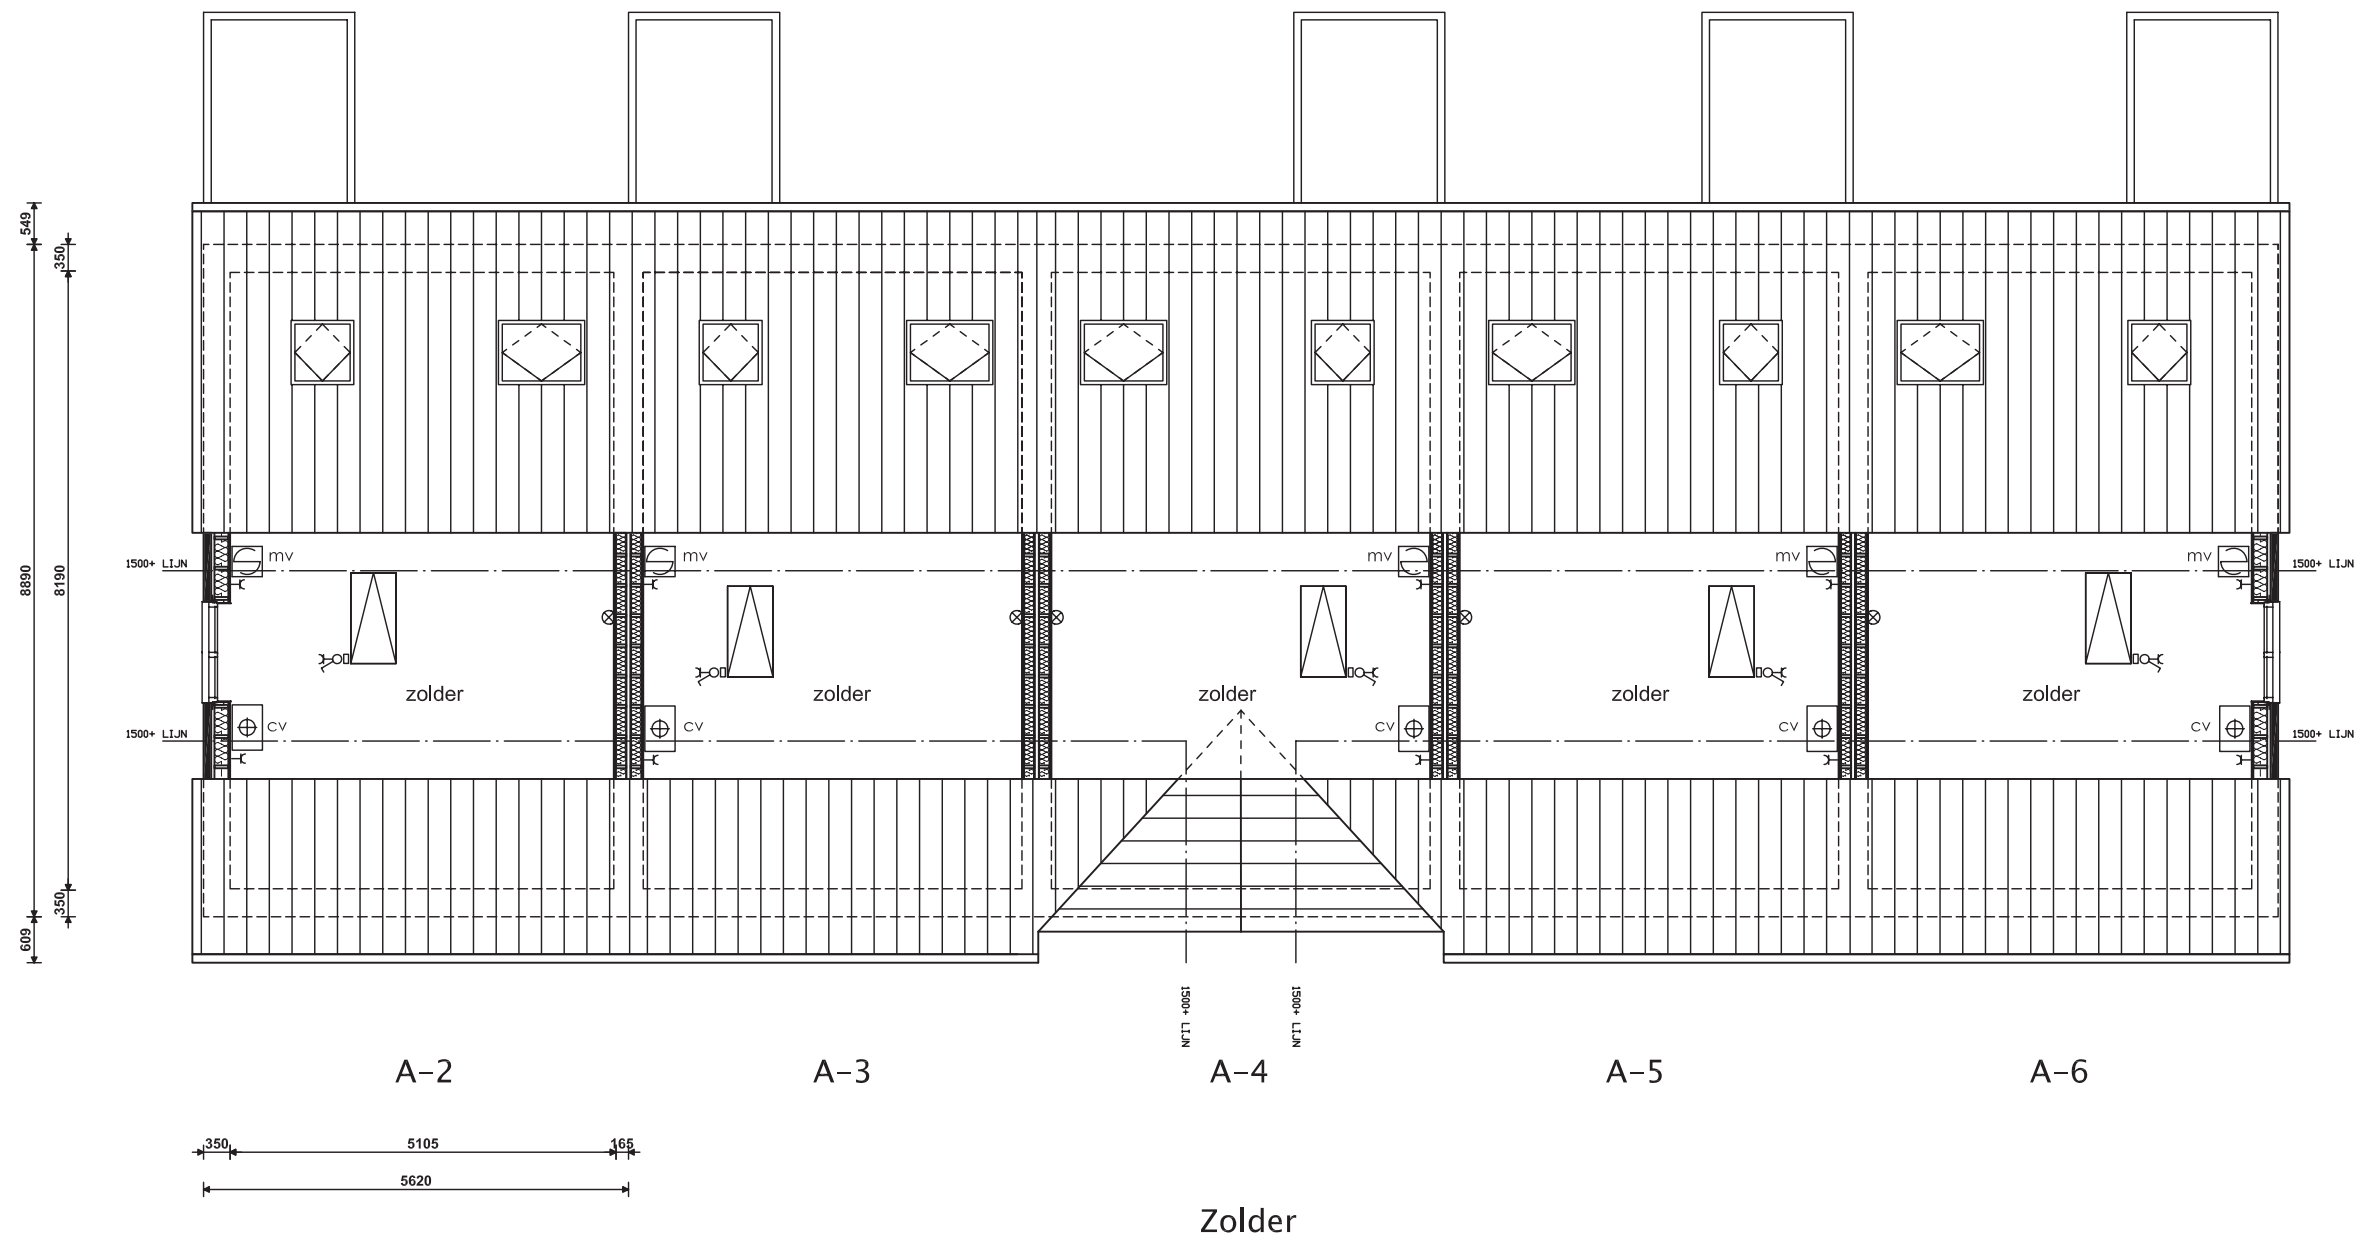

Begane grond

basis
(Bouwnrs.)
(A-2 t/m A-6)

Begane grond

5/1 kap woningen type "Optima" te Tzummarum: It Vossebosk

Verdieping

basis
(Bouwnrs.)
(A-2 t/m A-6)

basis
 (Bouwnrs.)
 (A-2 t/m A-6)

Zolder

5/1 kap woningen type "Optima" te Tzummarum: It Vossebosk

Doorsnede

basis
 (Bouwnrs.)
 (B-2 t/m B-7)

Doorsnede

6 2/1 kap woningen type "Optima" te Tzummarum: It Vossebosk